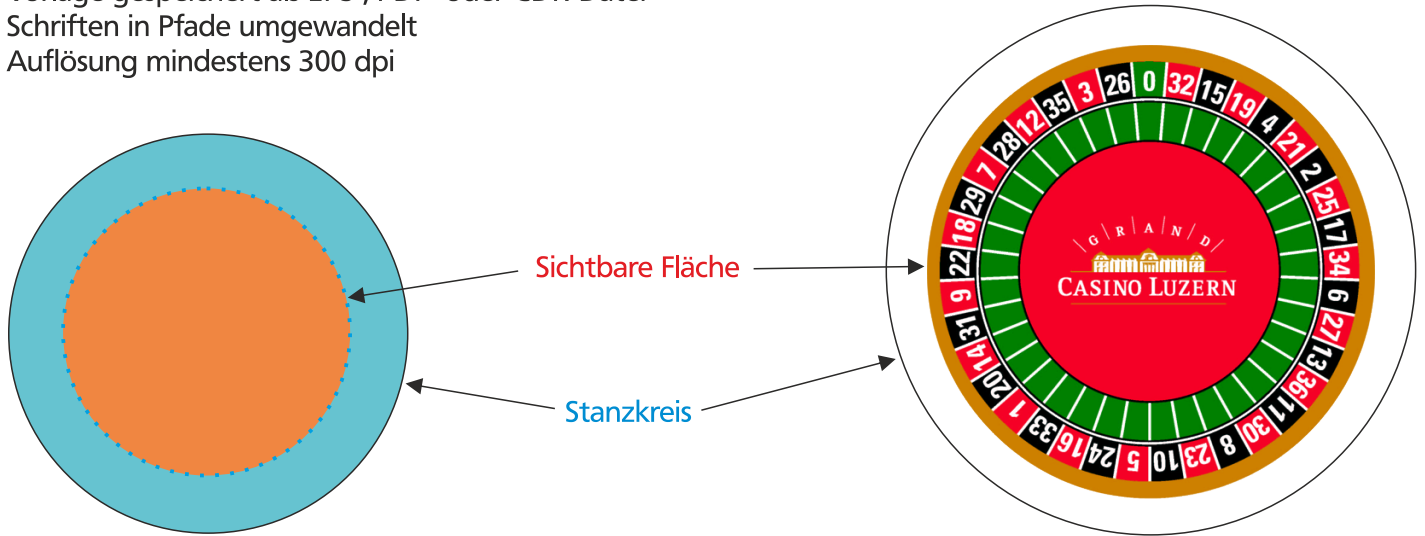

# Druckvorgaben Buttons

Vorlage gespeichert als EPS-, PDF- oder CDR-Datei  
Schriften in Pfade umgewandelt  
Auflösung mindestens 300 dpi

**25 mm**  
- 32 mm  
- 23 mm

**44 mm**  
- 57 mm  
- 42 mm

**38 mm**  
- 52 mm  
- 36 mm

**50 mm**  
- 62 mm  
- 48 mm

**59 mm**  
- 70 mm  
- 57 mm